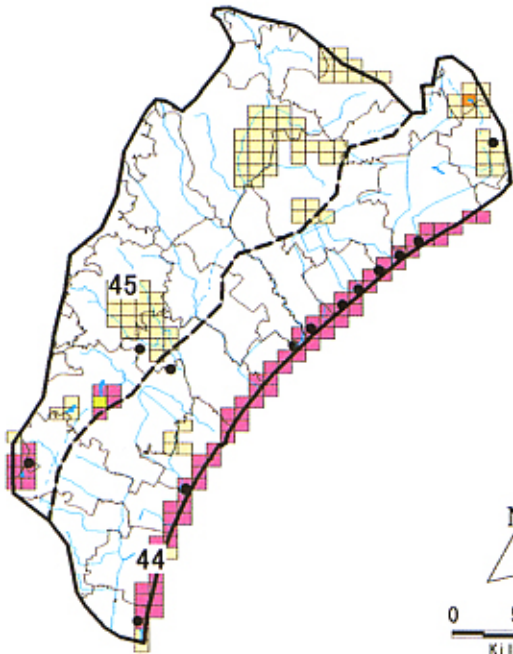

### Ⅲ 九十九里区域 事例一覧

- 凡例
- 県立自然公園
  - 自然環境保全地域
  - 鳥獣保護区 (特保)
  - 鳥獣保護区
  - 特定植物群落

#### Ⅲ-a 九十九里臨海区域 民間事例

- 海岸 44 白子町 九十九里の自然を守る会

#### Ⅲ-b 九十九里内陸区域 民間事例

- 樹林地 45 山武町 山武に雑木林を作る会
- 農耕地 46 八日市場市 千葉県野生生物を考える会  
(乱獲防止から活動フィールドは非公開)