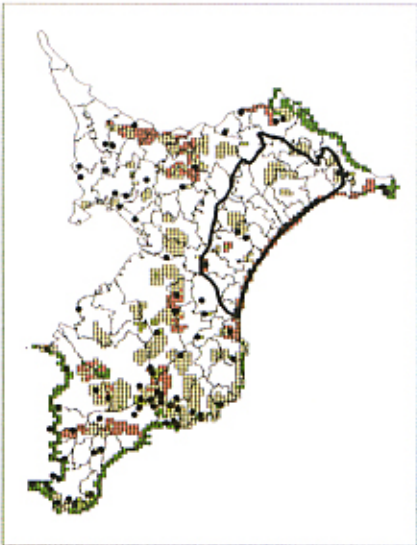

### Ⅲ 九十九里区域 事例一覧

- 凡例
- 県立自然公園
  - 自然環境保全地域
  - 鳥獣保護区 (特保)
  - 鳥獣保護区
  - 特定植物群落

#### Ⅲ-a 九十九里臨海区域 民間事例

- 海岸 44 白子町 九十九里の自然を守る会